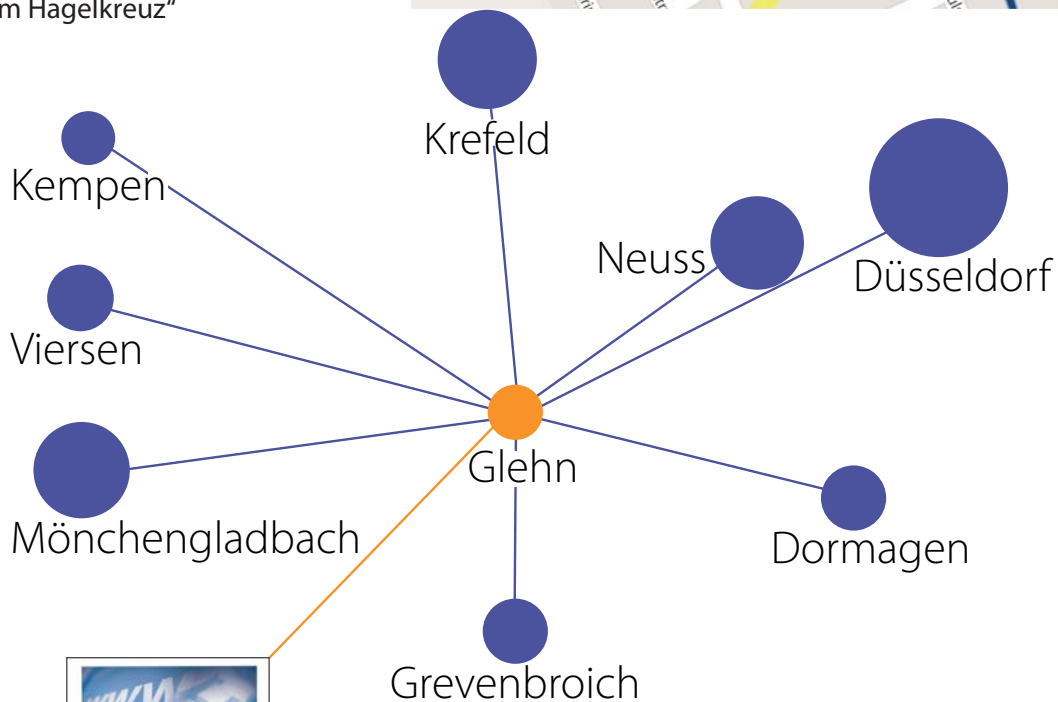

So finden Sie uns...

Mit dem Auto von den Autobahnen

A46 Abfahrt Kapellen,
Richtung Korschenbroich/ Mönchengladbach,
nach ca. 4 km links nach Glehn,
dem Straßenverlauf bis zum TZG folgen

A57 Abfahrt Büttgen,
Richtung Korschenbroich, dann der Beschilderung
nach Glehn folgen)

Mit den öffentlichen Verkehrsmitteln

Von Neuss mit der Buslinie 864
Haltestelle „Am Hagelkreuz“

Von Mönchengladbach-Rheydt 864
Haltestelle „Am Hagelkreuz“

Technologiezentrum Glehn GmbH

Hauptstraße 76
41352 Korschenbroich
www.tz-glehn.de